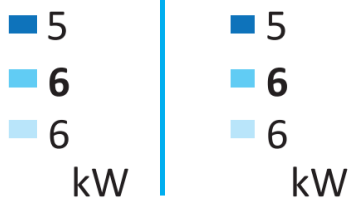

2019

811/2013