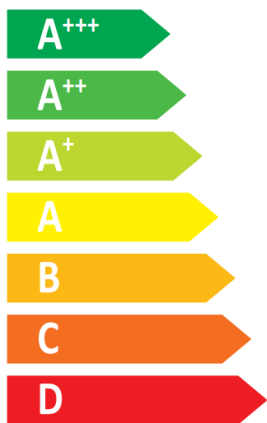

ENERG
енергия · ενεργεια

IMMERGAS VICTRIX HYBRID PLUS

55 °C

35 °C

A++

A++

52 dB

59 dB