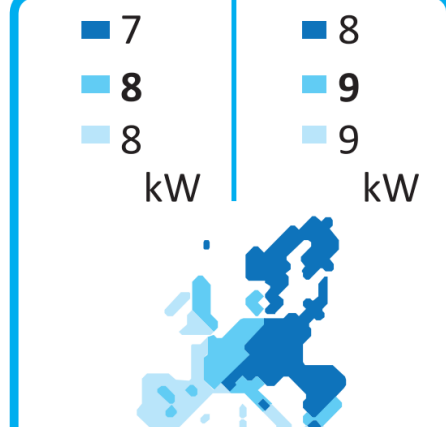

ENERG
енергия · ενεργεια

Y IJA
IE IA

IMMERGAS MAGIS COMBO 9 V2

2019

811/2013

ENERG
енергия · ενεργεια

Y IJA
IE IA

IMMERGAS MAGIS COMBO 9 V2

55 °C

35 °C

2019

811/2013