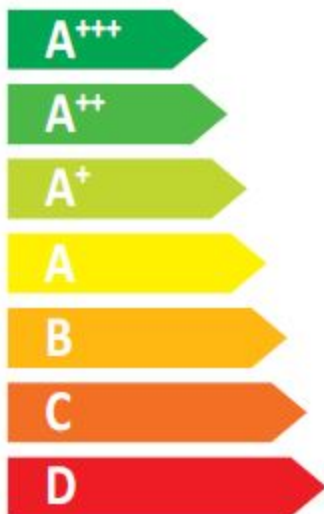

ENERG

енергия · ενεργεια

IMMERGAS MAGIS PRO 4 V2

55 °C

35 °C

A++

A+++

dB